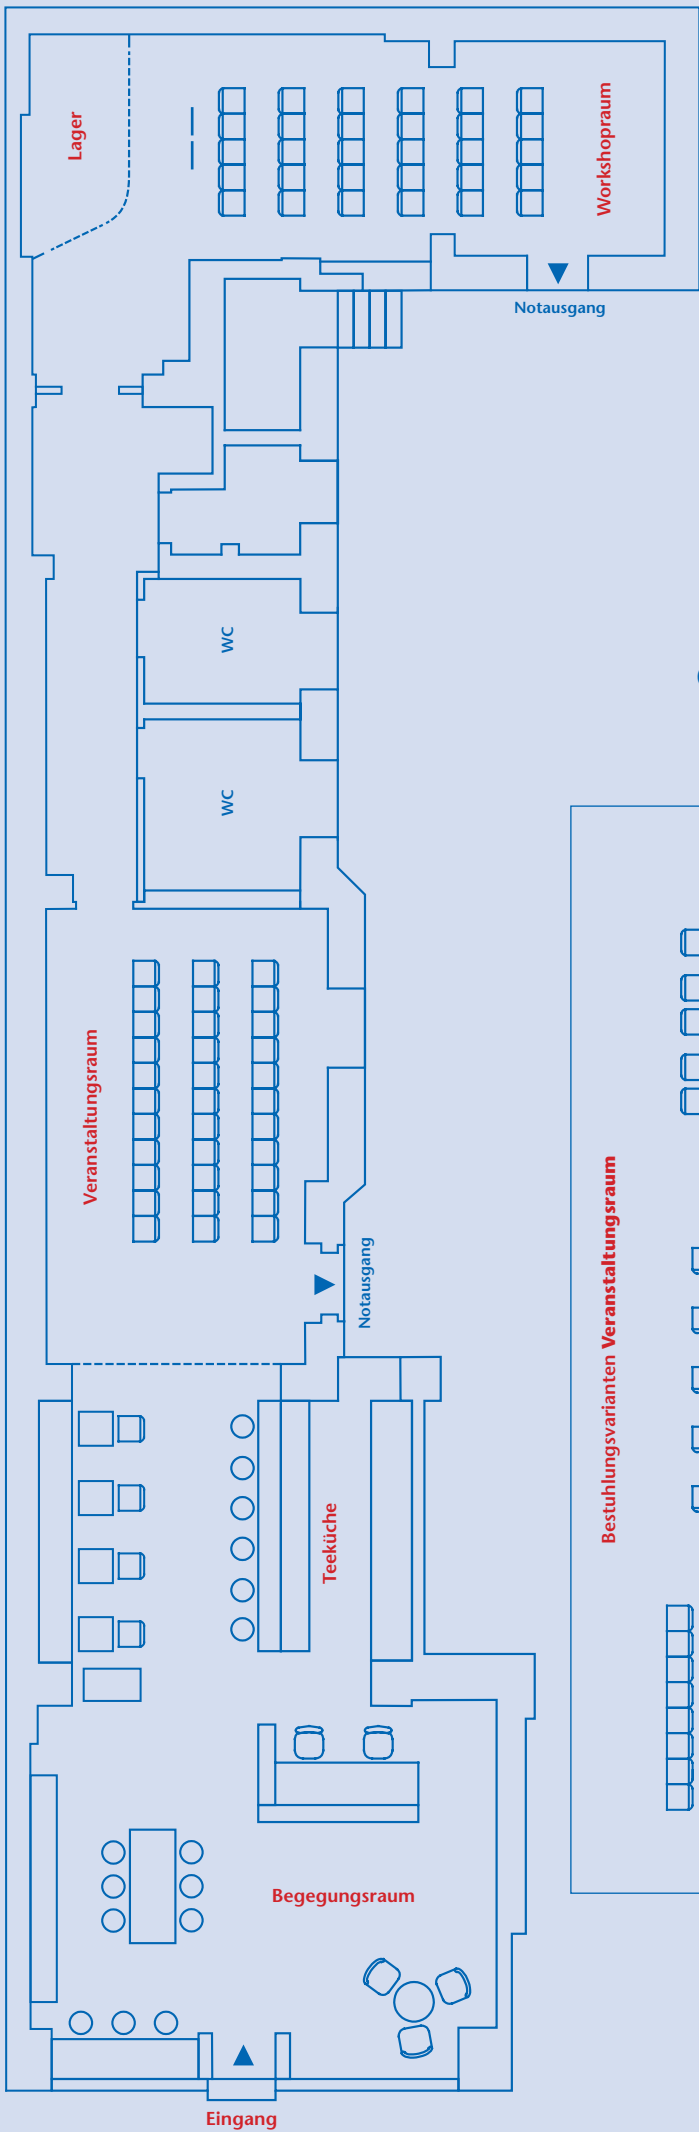

Haus des HUMANISMUS

Fact Sheet

- Grundriss
- Bestuhlungsvarianten
- Ausstattung
- Technik
- Preise
- Anreise
- Kontakt

Grundriss und Bestuhlungsvarianten

Ausstattung, Technik und Preise

Workshopraum – 50m²

- Seminare, Workshops, Präsentationen, Gremientreffen, Filmvorführungen, Lesekreise
- Theaterbestuhlung bis max. 30 Personen
- Konferenzbestuhlung bis max. 16 Personen
- **Technik:** Verstärker, Boxen, Leinwand, Beamer

Veranstaltungsraum – 40m²

- Konferenzen, Kongresse, Präsentationen, Ausstellungen, Kulturveranstaltungen, Feiern und Empfänge
- ohne Bestuhlung bis max. 60 Personen
- Theaterbestuhlung bis max. 32 Personen
- Konferenzbestuhlung bis max. 16 Personen
- Trennung mit Vorhang zum Begegnungsbereich
- **Technik:** mobiler Flatscreen 55“ auf Anfrage