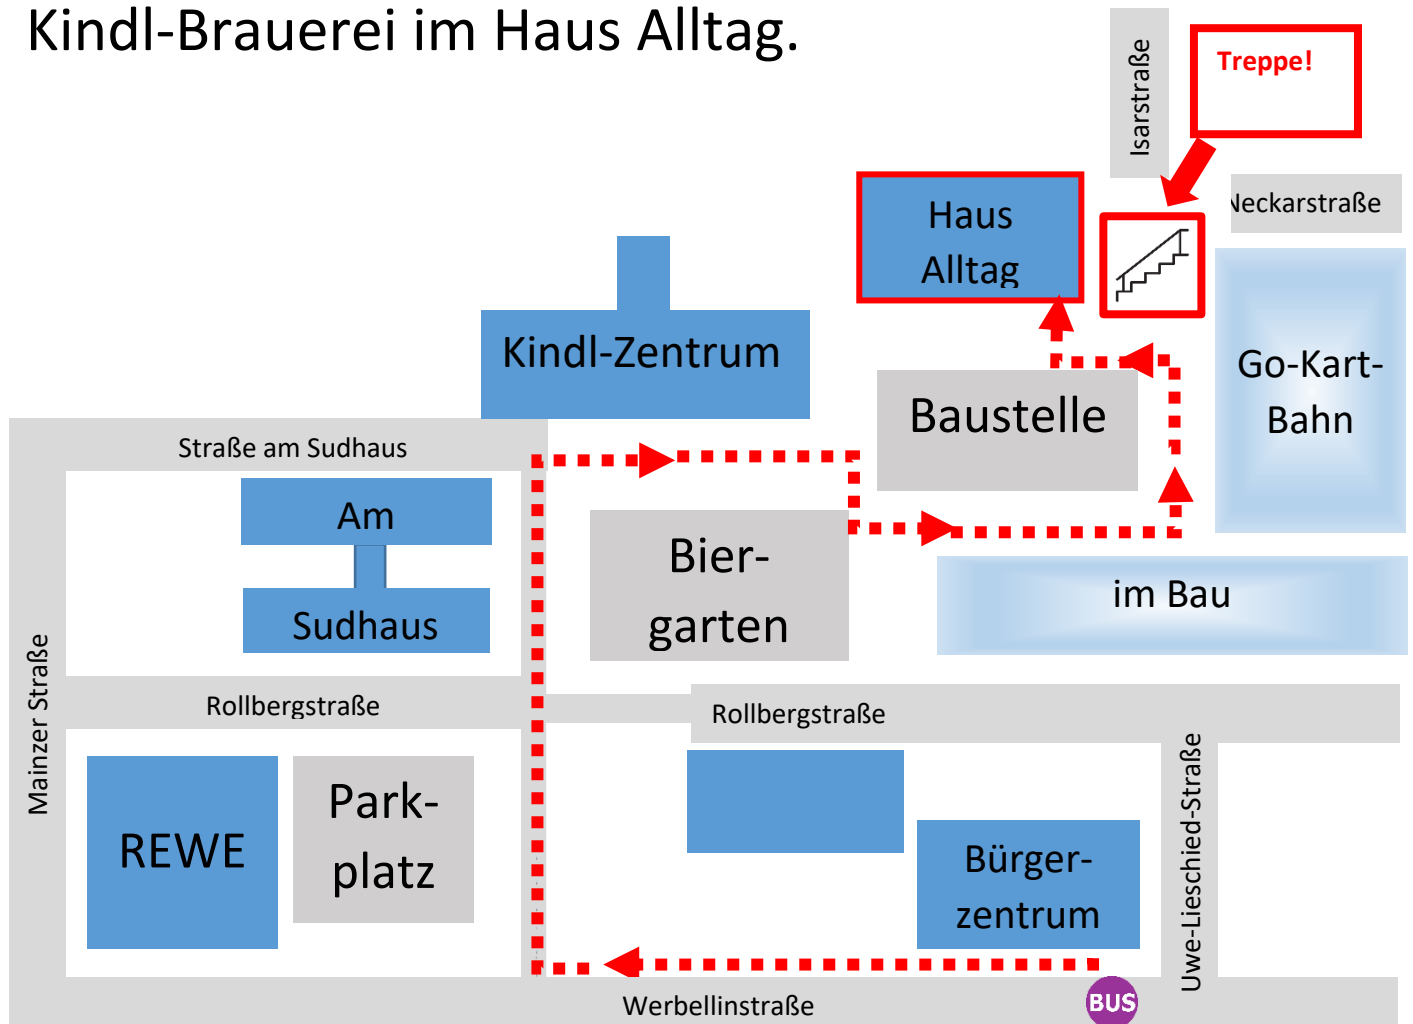

Wir sind umgezogen!

Zukünftig finden Sie uns nur etwa 300 m entfernt auf dem Gelände der ehemaligen Kindl-Brauerei im Haus Alltag.

Unsere neue Adresse:

Drehscheibe Alter/Beratung 50plus
Rollbergstraße 30, 12053 Berlin

Tel.: 030 / 689 770 15

 104 und 166 bis Haltestelle Morusstraße